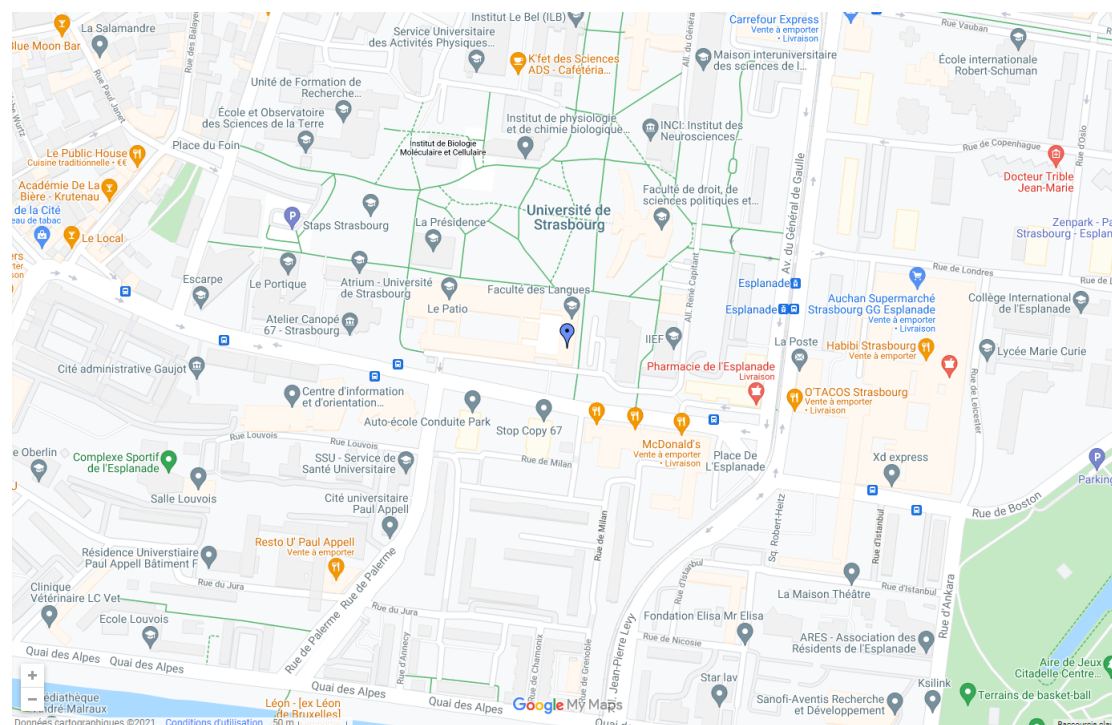

Les Journées Francophones de Virologie se dérouleront les 11 et 12 Avril 2022
Au PATIO de l'Université de Strasbourg (22 rue René Descartes, 67000 Strasbourg)

Plan d'accès au PATIO [GoogleMap](#)

Pour circuler dans Strasbourg consultez [StrasMap](#)

[Vélhop, la location de vélo en libre service à Strasbourg](#)

[Le service de trottinettes électriques à Strasbourg](#)

- **Transport urbain :**

Le campus de l'Esplanade est desservi par les lignes de tram C, E et F.

Depuis la **Gare centrale**, prendre le Tram C (Direction **Neuhof R. Reuss**) ou le Tram A (Direction **Graffenstaden**) / Tram D (Direction **Kehl Rathaus**) jusqu'à la station "Homme de Fer" puis prendre le Tram C (Direction **Neuhof R. Reuss**), ou le Tram E (Direction **Campus d'Illkirch**), ou le Tram F (Direction **Place d'Islande**) et descendre à l'arrêt « **Université** » .

et est ainsi relié à la gare de Strasbourg en 9 minutes.

Pour rejoindre le Patio depuis la gare centrale voir [Transport urbain](#).

LISTE des HOTELS

- Hotel le Kleber, 29 Place Kleber
- Hotel Bristol, 4 place de la Gare
- Hotel IBIS Centre, 7 rue de Molsheim
- Hotel Ibis Styles, 29 Av. Aristide Briand
- Hotel IBIS Budget, 13 place de la Gare
- Mercure Petite France, 3 rue du Maire Kuss
- Hotel Victoria, 7-9 Rue du Maire Kuss
- Hotel Boma, 7 rue du 22 Novembre
- Hotel Dana-Dauphine, 30 rue de la 1ère Armée
- Hotel du Dragon, 12 rue du Dragon
- Hotel Suisse, 2/4 rue de la Rape
- Hotel Guttenberg, 31 rue des Serruriers